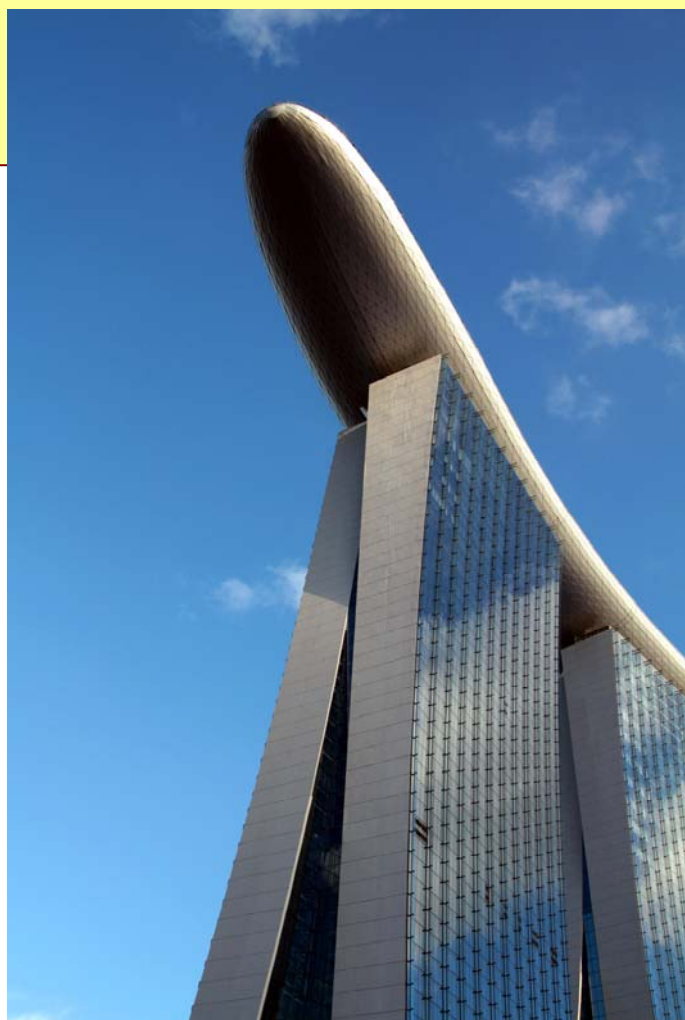

New Concept / New Format

Marina Bay Sands: metropoli nella metropoli

a cura di RED Marketing&Trade s.r.l.

È stato inaugurato il 23 giugno il Marina Bay Sands Singapore, un maestoso resort di lusso nel cuore della città-stato asiatica.

Il complesso, oltre ad ospitare un enorme hotel composto da tre torri da 200 metri di altezza l'una, offre infinite possibilità ai propri clienti, sia dal punto di vista della ristorazione, che da quello dell'intrattenimento e dello shopping. Un vero e proprio mondo parallelo dove provare esperienze fuori dal comune, come si può facilmente intuire dalla forma evocativa della struttura.